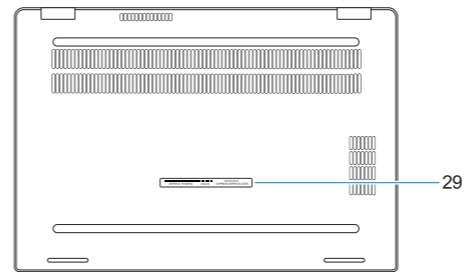

P29S001

Latitude 7389

Features

[Funktioner](#) | [Ominaisuudet](#) | [Funksjoner](#) | [Funktioner](#)

NOTE: The features may vary depending on the configuration you ordered.

1. Normal bezel
2. IR camera status light (optional)
3. IR camera (optional)
4. Camera (optional)
5. Camera status light (optional)
6. Microphones (optional)
7. Narrow bezel
8. Camera
9. Camera status light
10. Microphones
11. Noble Wedge lock slot
12. USB 3.1 Gen 1 port with PowerShare
13. uSIM card slot
14. microSD card slot
15. Headset port
16. Fingerprint reader (optional)
17. Volume buttons
18. Power button/Status light
19. Speaker
20. NFC sensor (optional)
21. Touchpad
22. Battery charge status light
23. Speaker
24. Smart card reader (optional)
25. USB 3.1 Gen 1 port
26. HDMI port
27. DisplayPort over USB Type-C
28. DisplayPort over USB Type-C
29. Service tag label

BEMÆRK: Funktionerne kan variere afhængigt af den bestilte konfiguration.

1. Normal facet
2. Statusindikator for IR-kamera (valgfrit tilbehør)
3. IR-kamera (valgfrit tilbehør)
4. Kamera (valgfrit tilbehør)
5. Kamerastatusindikator (valgfrit tilbehør)
6. Mikrofoner (valgfrit tilbehør)
7. Tynd facet
8. Kamera
9. Statusindikator for kamera
10. Mikrofoner
11. Noble Wedge-låseslot
12. USB 3.1 Gen 1-port med PowerShare
13. uSIM-kortslot
14. microSD-kortslot
15. Headset-port
16. Fingeraftrykslæser (valgfrit tilbehør)
17. Lydstyrkeknapper
18. Indikator for tænd/sluk-knap og status
19. Højtaler
20. NFC-sensor (valgfrit tilbehør)
21. Berøringsplade
22. Indikator for batteriopladningsstatus
23. Højtaler
24. Chipkortlæser (valgfrit tilbehør)
25. USB 3.1 Gen 1-port
26. HDMI-port
27. DisplayPort over USB Type-C
28. DisplayPort over USB Type-C
29. Servicemærke